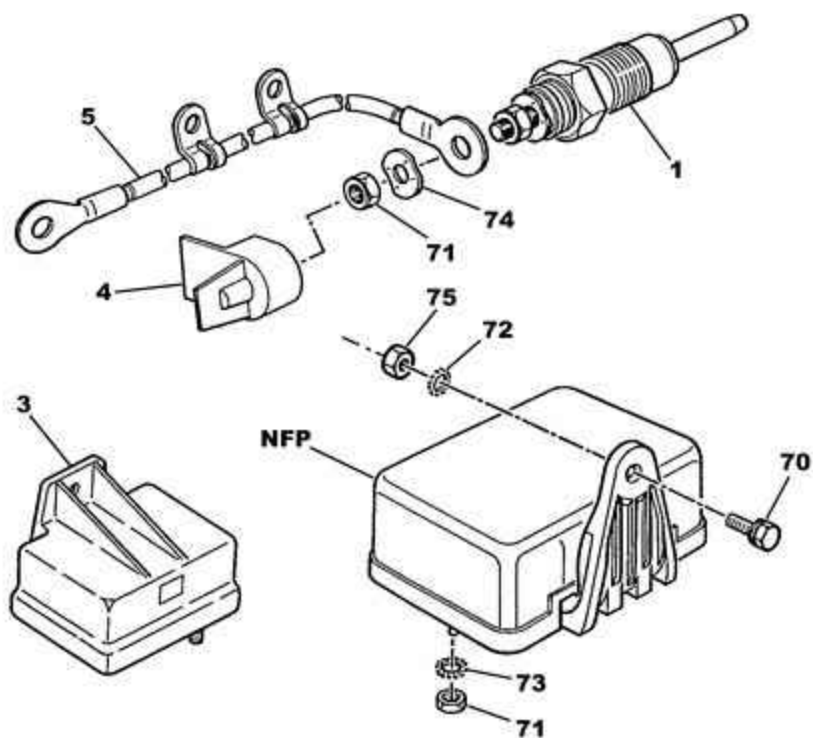

15/03/12 59K01A  
**BOUGIE ET BOITIER DE PRECHAUFFAGE**  
*DIESEL*

03/2012

00037523

|    |                                  |                   |                      |  |
|----|----------------------------------|-------------------|----------------------|--|
| 01 | 5962 03<br><br>E161003<br>VGP147 | <i>RP 5960 G7</i> | 04<br>01<br>04<br>04 | <b>BOUGIE DE PRECHAUFFAGE</b><br><br>EM:BOUGIE PRECHAUFFAGE PSA<br>M:BOUGIE PRECHAUFFAGE PSA |
| 03 | 5981 15                          |                   | 01<br>01             | <b>BOITIER PRECHAUFFAGE BOUGIES</b><br>BITRON VIDEO -<br>VALEO (ALLUM) -                     |
| 04 | 5964 13                          | <b>NFP</b>        | 04                   | <b>PROTECTEUR INJECTEUR MOTEUR</b>   |
| 05 | 5969 78                          |                   | 01                   | <b>CABLE DE BOUGIE PRECHAUFFAGE</b>  |
| 70 | 6922 54                          |                   | 01                   | <b>MUL VIS TH RDL</b><br>DIAM 6X100-20   |
| 71 | 6933 22                          |                   | 01                   | <b>MUL ECROU HEXAGONAL</b><br>5X80   |
| 72 | 6958 55                          |                   | 01                   | <b>MUL RONDELLE ELASTIQUE A DENTS</b><br>5X9,4-0,6   |
| 73 | 6962 94                          |                   | 01                   | <b>MUL RONDELLE ELASTIQUE A DENTS</b><br>6X11-0,7  |
| 74 | 6962 26                          |                   | 01                   | <b>MUL RONDELLE ELASTIQUE</b><br>5X10,2-0,5  |
| 75 | 6939 97                          |                   | 01                   | <b>MUL ECROU AV RONDELL IMPERDABL</b><br>DIAM 6X100-7-18                                     |